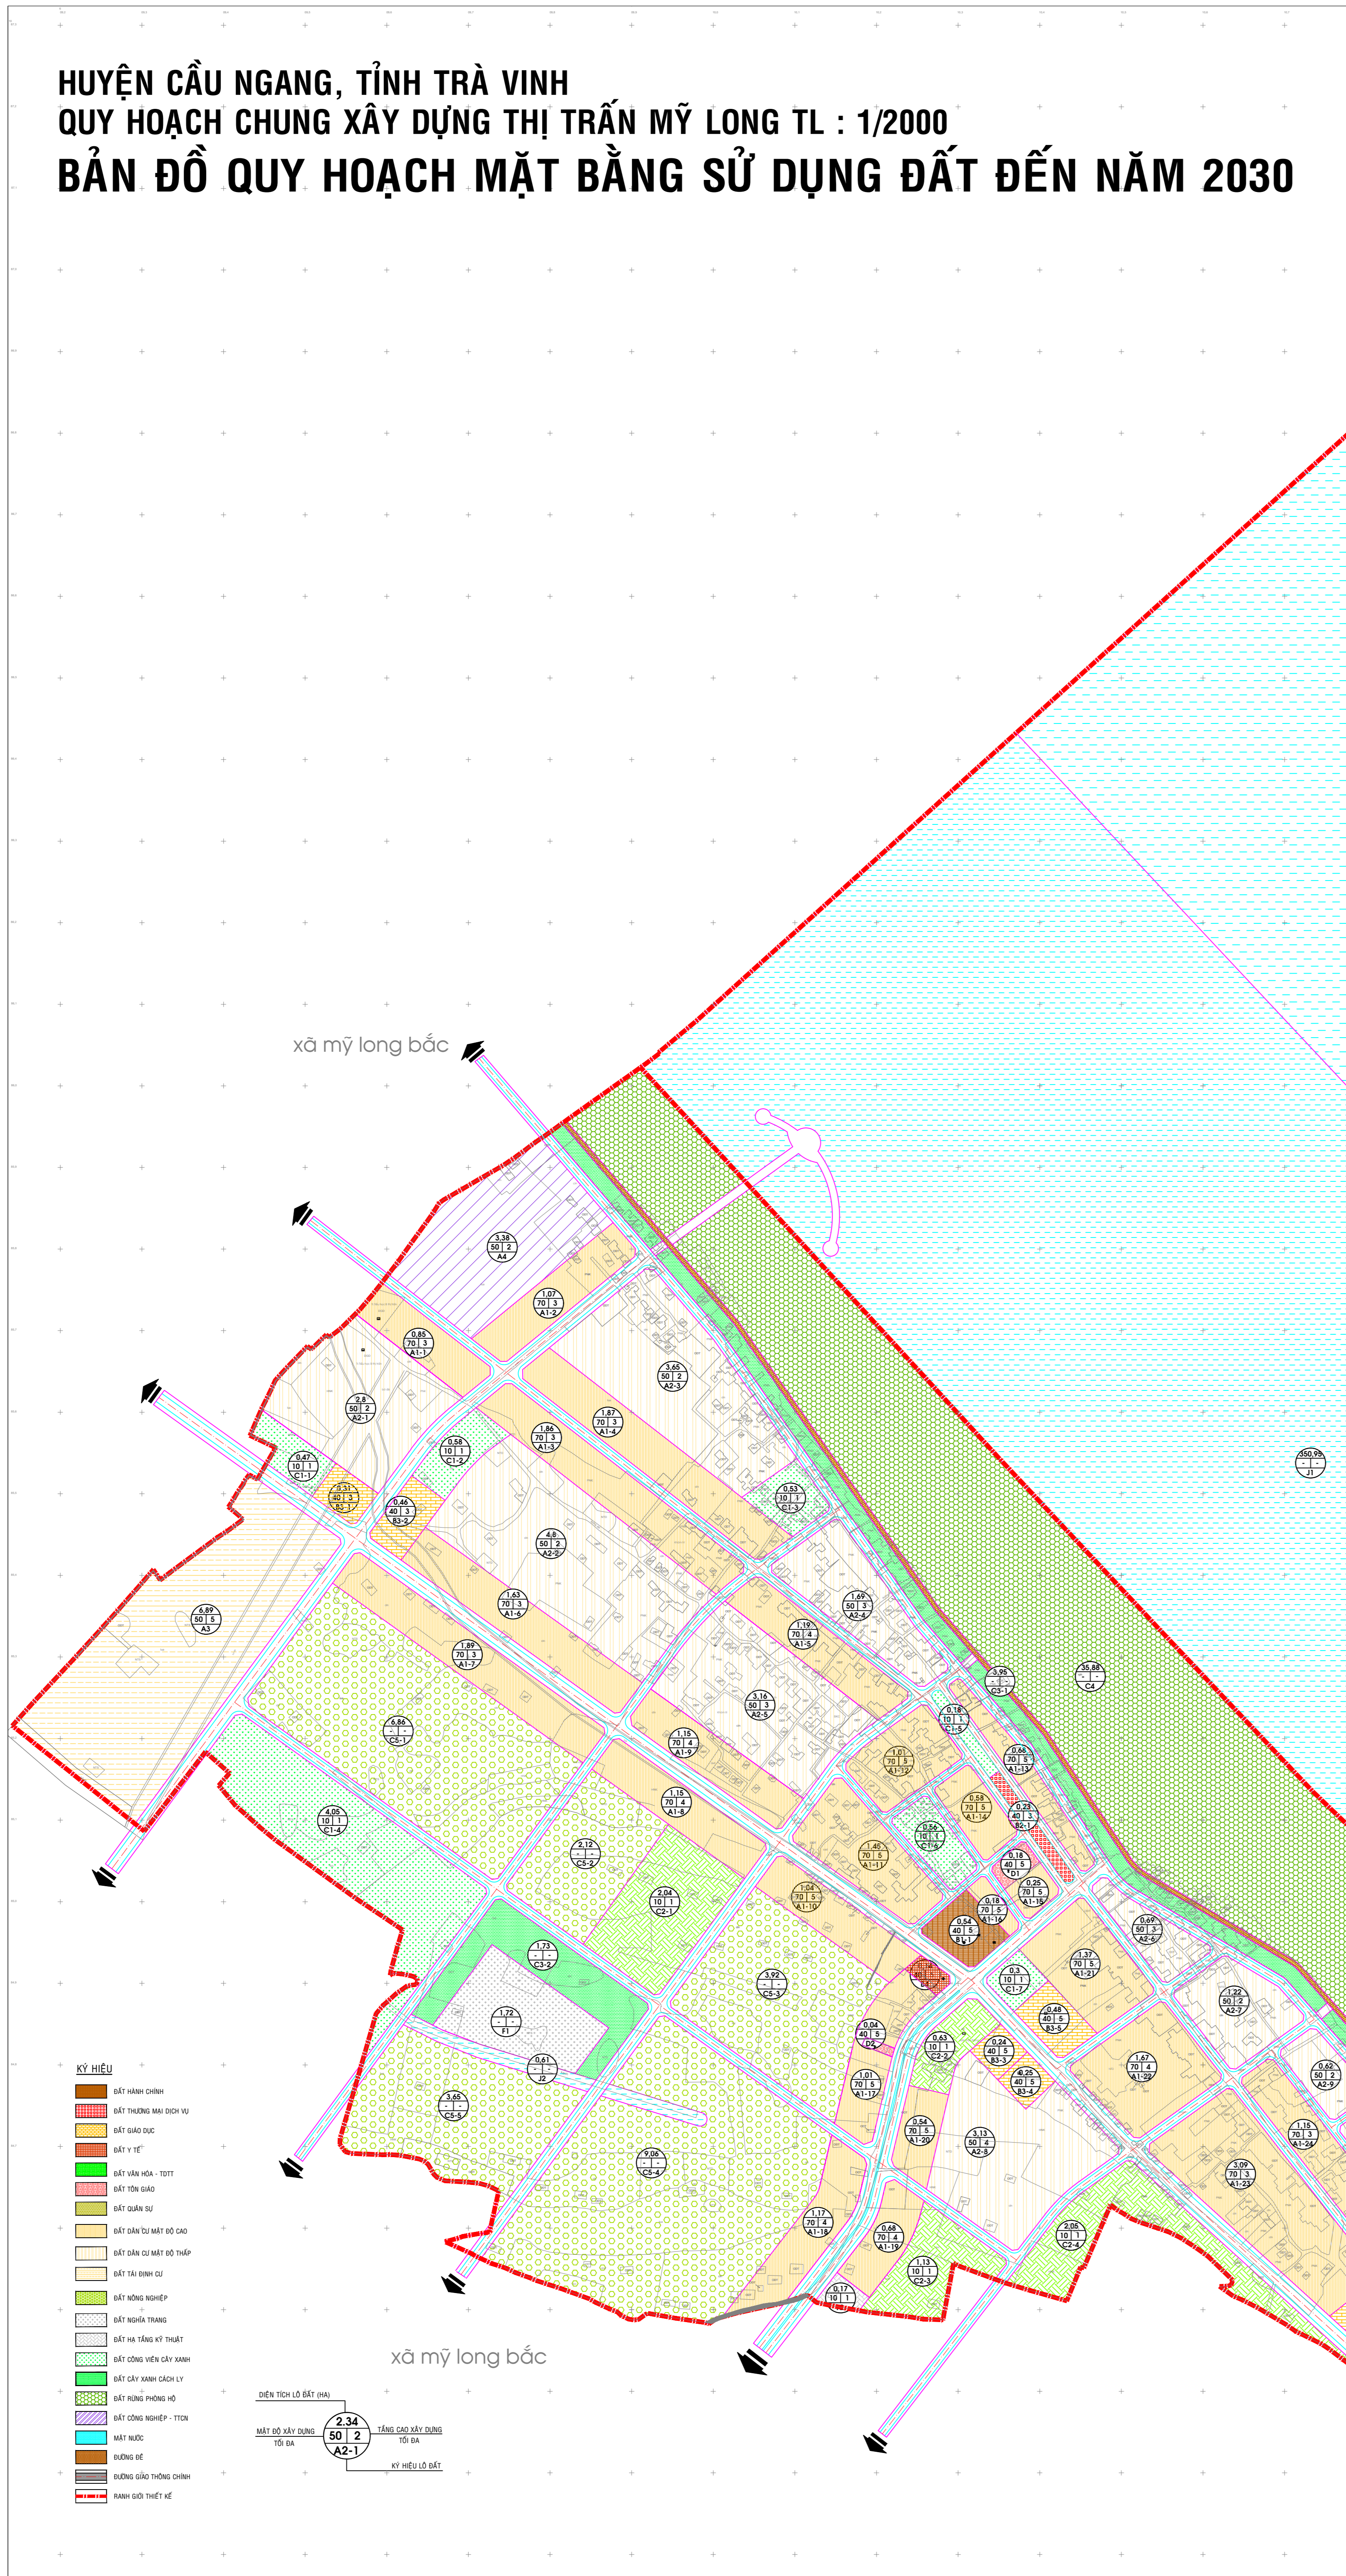

HUYỆN CẦU NGANG, TỈNH TRÀ VINH
QUY HOẠCH CHUNG XÂY DỰNG THỊ TRẤN MỸ LONG TL : 1/2000
BẢN ĐỒ QUY HOẠCH MẶT BẰNG SỬ DỤNG ĐẤT ĐẾN NĂM 2030

QUY HOẠCH CHUNG XÂY DỰNG THỊ TRẤN MỸ LONG
QUY HOẠCH MẶT BẰNG SỬ DỤNG ĐẤT ĐẾN NĂM 2030

Tên bản vẽ: ...
Ngày vẽ: ...
Người vẽ: ...
Kiểm tra: ...
Giám đốc: ...

CÔNG TY TNHH KIẾN TRÚC MỘT THẤT TRÀ VINH
Địa chỉ: ...
Điện thoại: ...
Email: ...