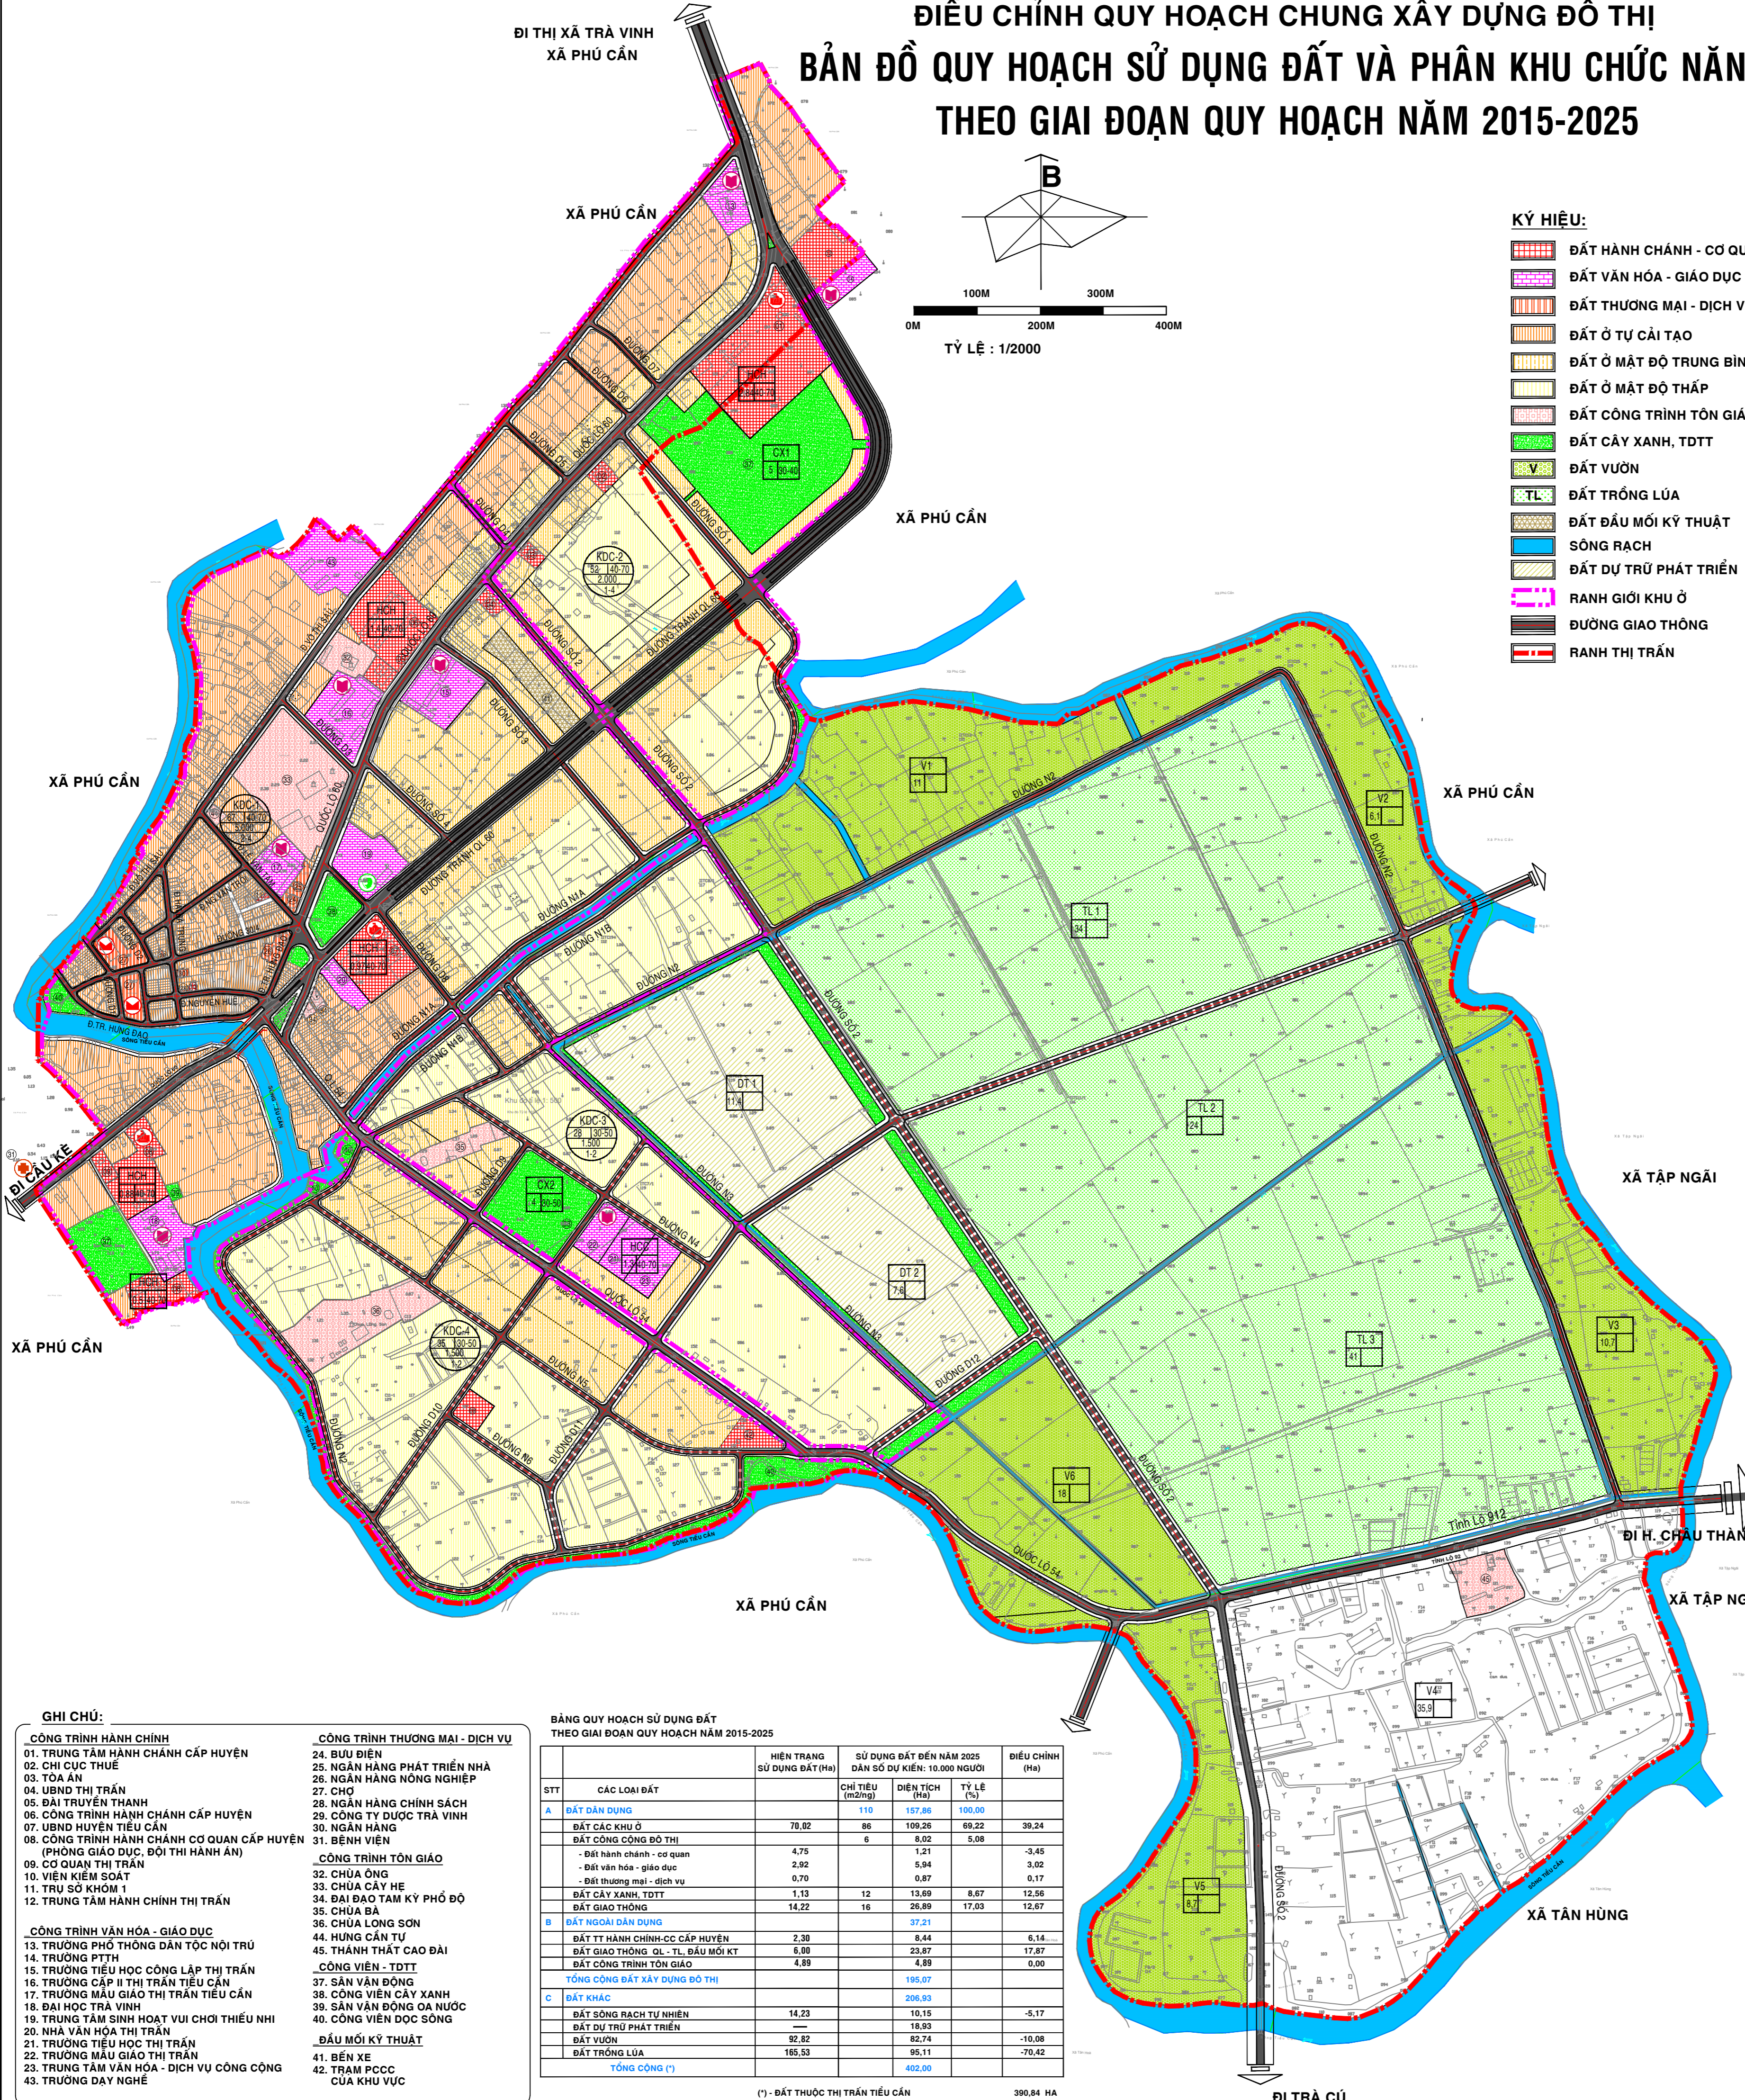

THỊ TRẤN TIỂU CẦN - HUYỆN TIỂU CẦN - TỈNH TRÀ VINH
ĐIỀU CHỈNH QUY HOẠCH CHUNG XÂY DỰNG ĐÔ THỊ
BẢN ĐỒ QUY HOẠCH SỬ DỤNG ĐẤT VÀ PHÂN KHU CHỨC NĂNG
THEO GIAI ĐOẠN QUY HOẠCH NĂM 2015-2025

KÝ HIỆU:

- ĐẤT HÀNH CHÍNH - CƠ QUAN
- ĐẤT VĂN HÓA - GIÁO DỤC
- ĐẤT THƯƠNG MẠI - DỊCH VỤ
- ĐẤT Ở TỰ CẢI TẠO
- ĐẤT Ở MẬT ĐỘ TRUNG BÌNH
- ĐẤT Ở MẬT ĐỘ THẤP
- ĐẤT CÔNG TRÌNH TÔN GIÁO
- ĐẤT CÂY XANH, TĐTT
- ĐẤT VƯỜN
- ĐẤT TRỒNG LÚA
- ĐẤT ĐẦU MỐI KỸ THUẬT
- SÔNG RẠCH
- ĐẤT DỰ TRỮ PHÁT TRIỂN
- RANH GIỚI KHU Ở
- ĐƯỜNG GIAO THÔNG
- RANH THỊ TRẤN

- TT HÀNH CHÍNH - CHÍNH TRỊ
 - TT DỊCH VỤ - THƯƠNG MẠI
 - TT VĂN HÓA - VUI CHƠI GIẢI TRÍ
 - TT GIÁO DỤC - ĐÀO TẠO
 - TT Y TẾ
- Diện tích (ha) KDC-1
35
150,70
2,00 Tên khu vực
 Dân số 12.500 Mật độ XD (%)
 Tầng cao
- Diện tích (ha) CN
40
30,70 Tên khu vực
 Mật độ XD (%)

(*) - ĐẤT THUỘC THỊ TRẤN TIỂU CẦN: 390,84 HA
 - ĐẤT THUỘC XÃ PHÚ CẦN: 11,16 HA

CƠ QUAN PHÊ DUYỆT
 UBND TỈNH TRÀ VINH
 KÈM THEO QUYẾT ĐỊNH SỐ NGÀY THÁNG NĂM

CƠ QUAN THẨM ĐỊNH
 SỞ XÂY DỰNG TỈNH TRÀ VINH
 KÈM THEO CÔNG VẤN SỐ NGÀY THÁNG NĂM